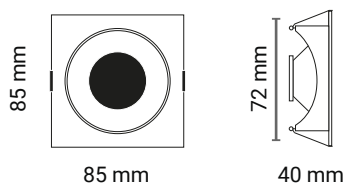

Porta Faretto

Incasso

Corpo ▶ PC

Tipo ▶ Orientabile

BIANCO

Elementi esteticamente belli ed eleganti, i porta faretto sono una soluzione di design sempre più apprezzata per la creazione di punti luce in ambienti interni ed esterni.

Caratteristiche generali	
Codice articolo	IPADQ3
Indice di protezione	IP20
Adattatore	GU10
Orientabile	Sì

Altre caratteristiche	
Garanzia	2 anni

Caratteristiche tecniche	
Foro	72 mm
Classe	II